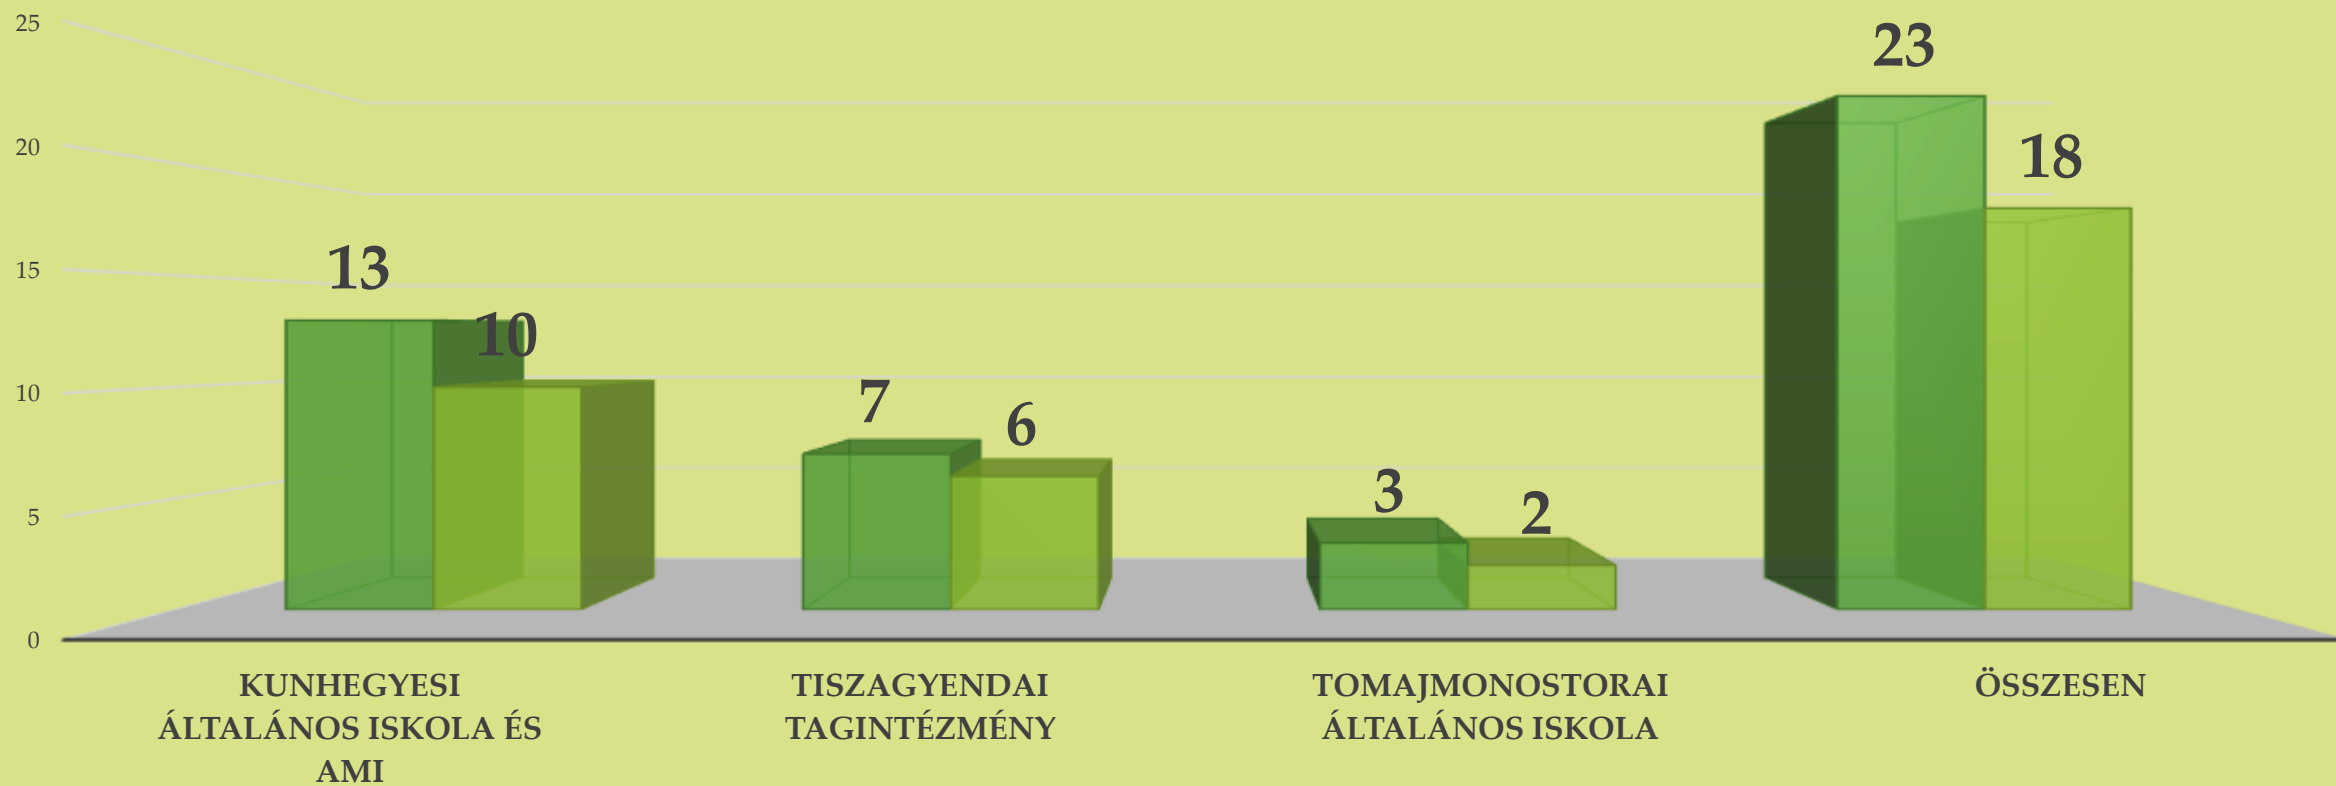

Kunhegyesi Járás

	Kunhegyesi Általános Iskola és AMI	Tiszagyendai Tagintézmény	Tomajmonostorai Általános Iskola	Összesen
■ Ellátott tanulók száma	13	7	3	23
■ Heti óraszám	10	6	2	18