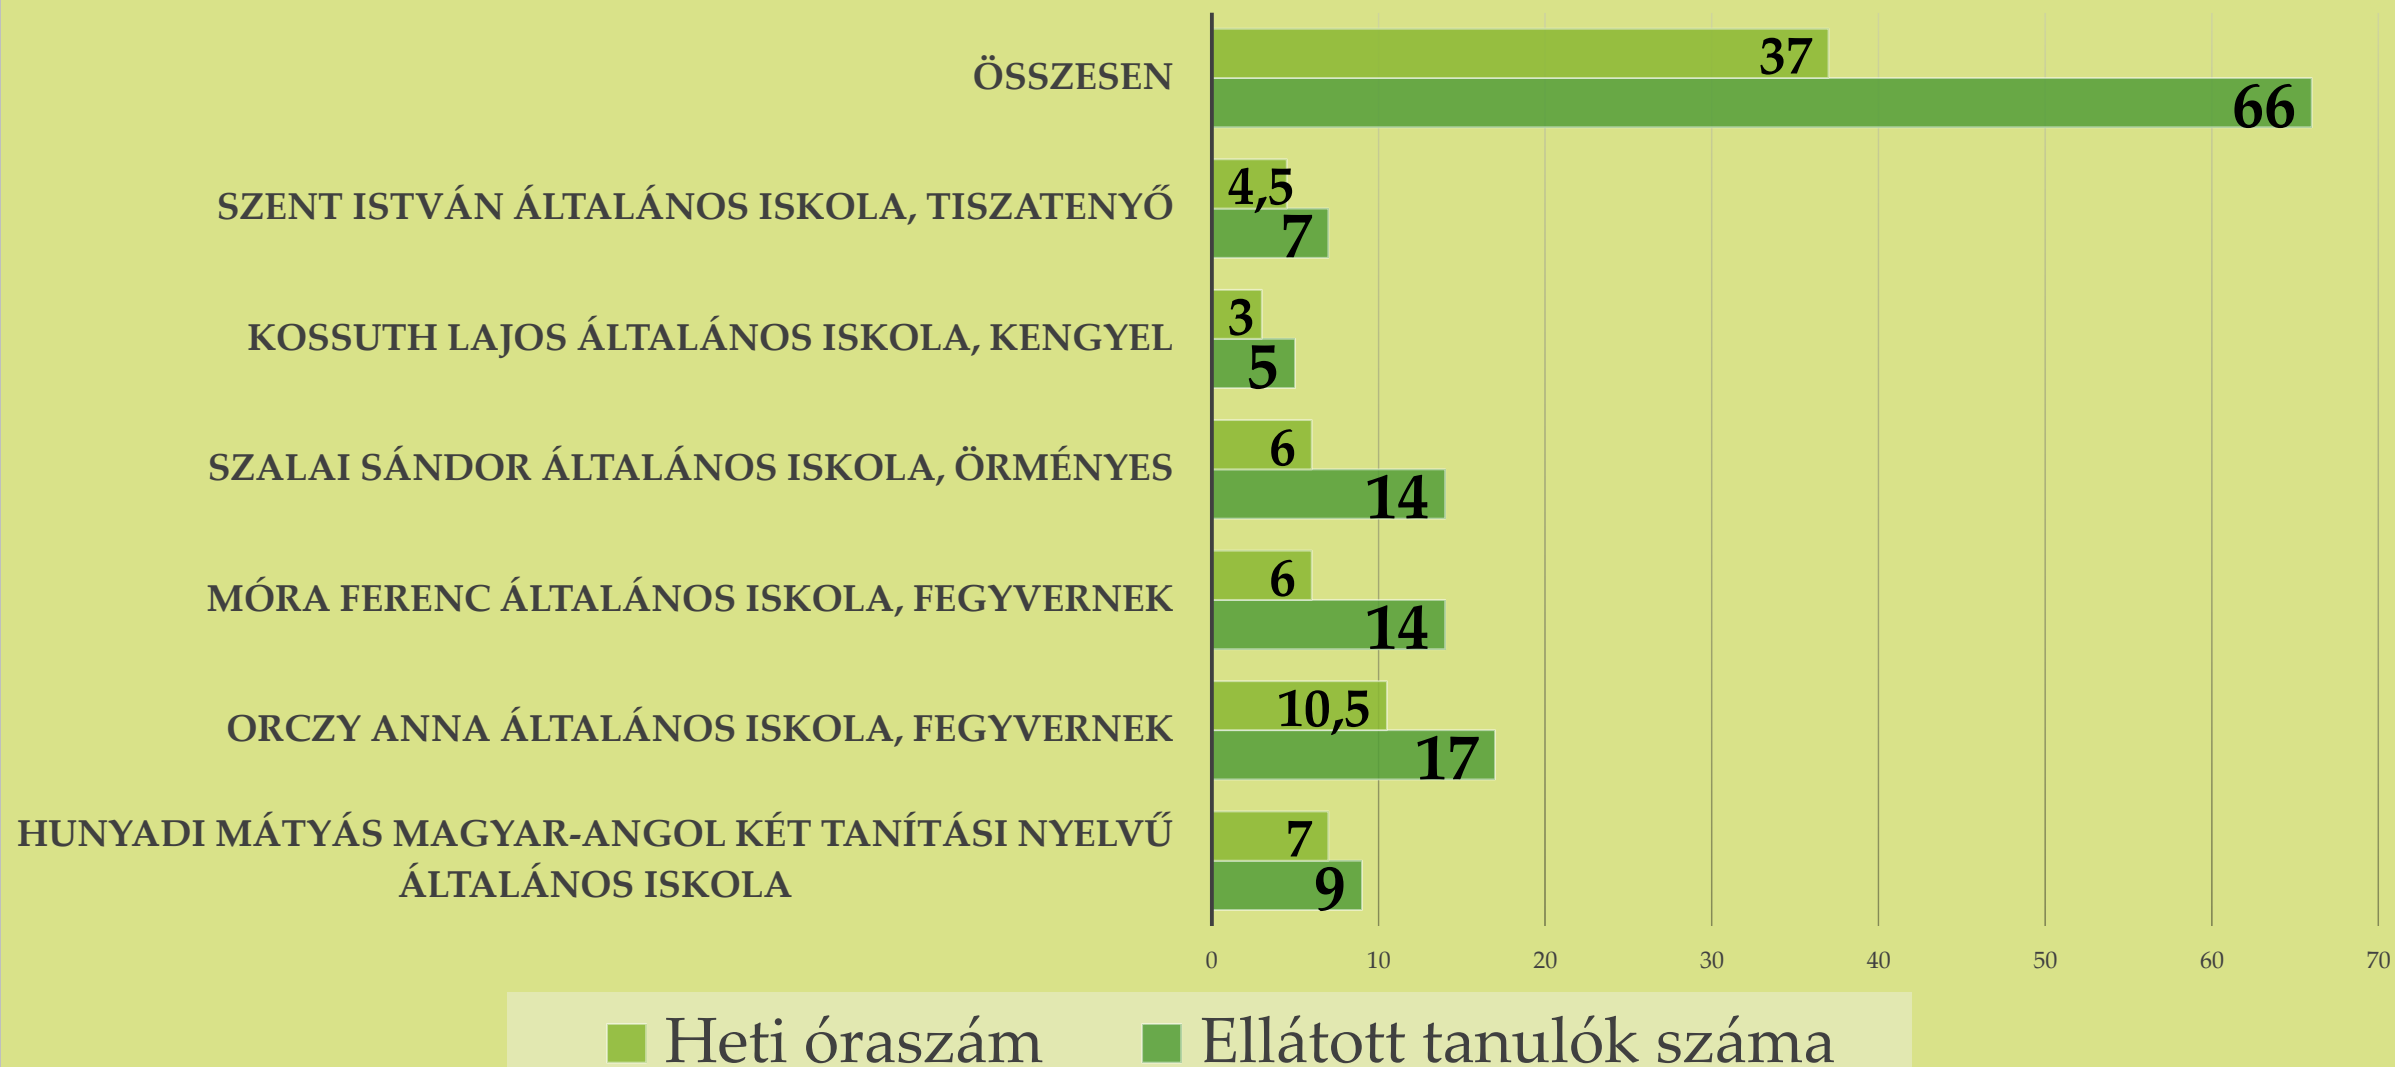

Törökszentmiklósi Járás