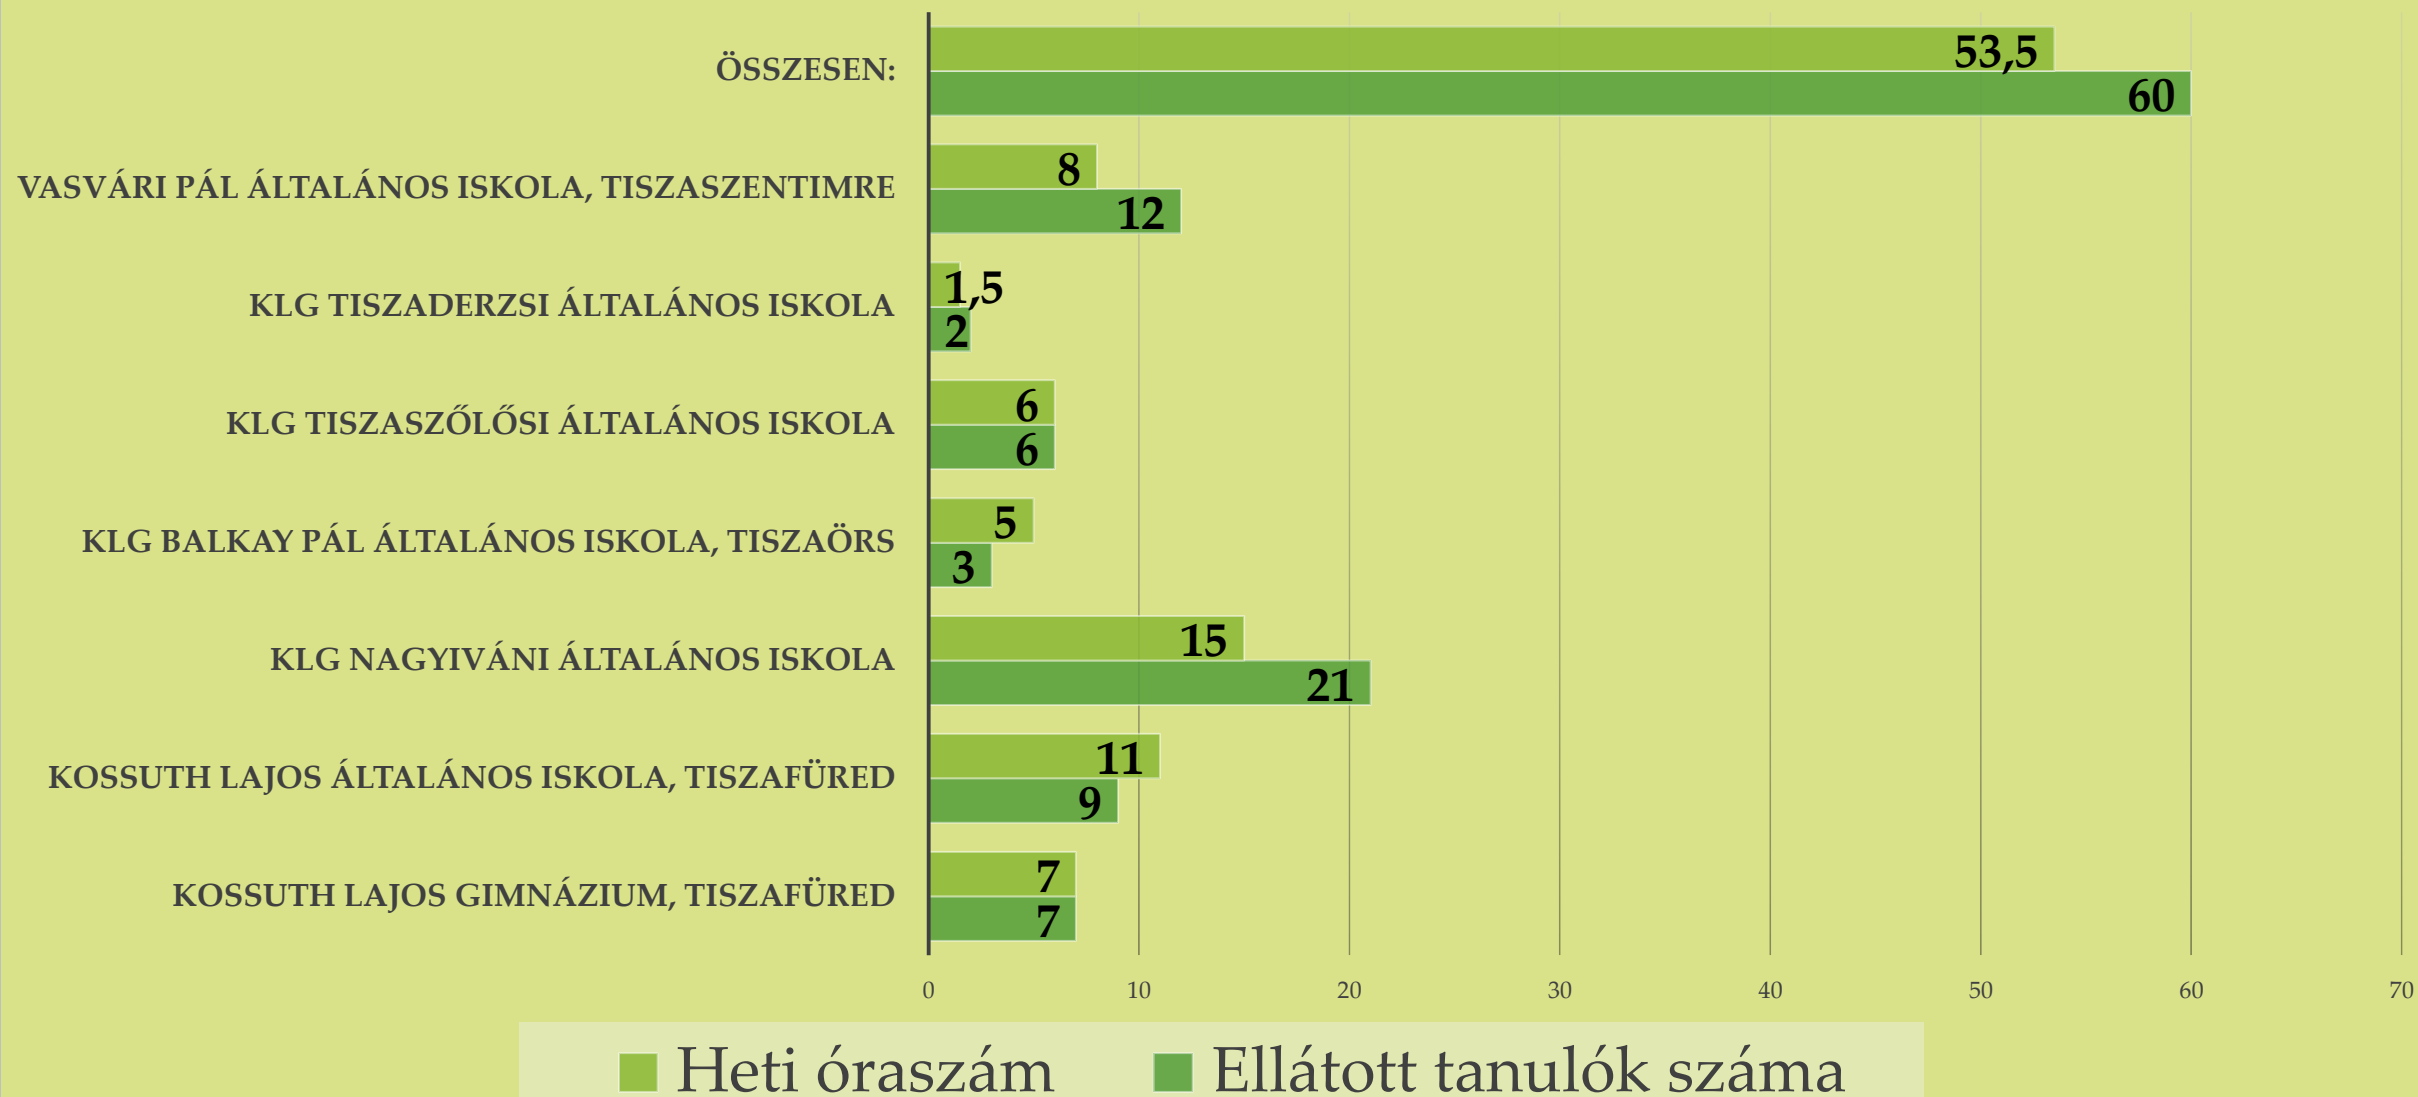

Tiszafüredi Járás